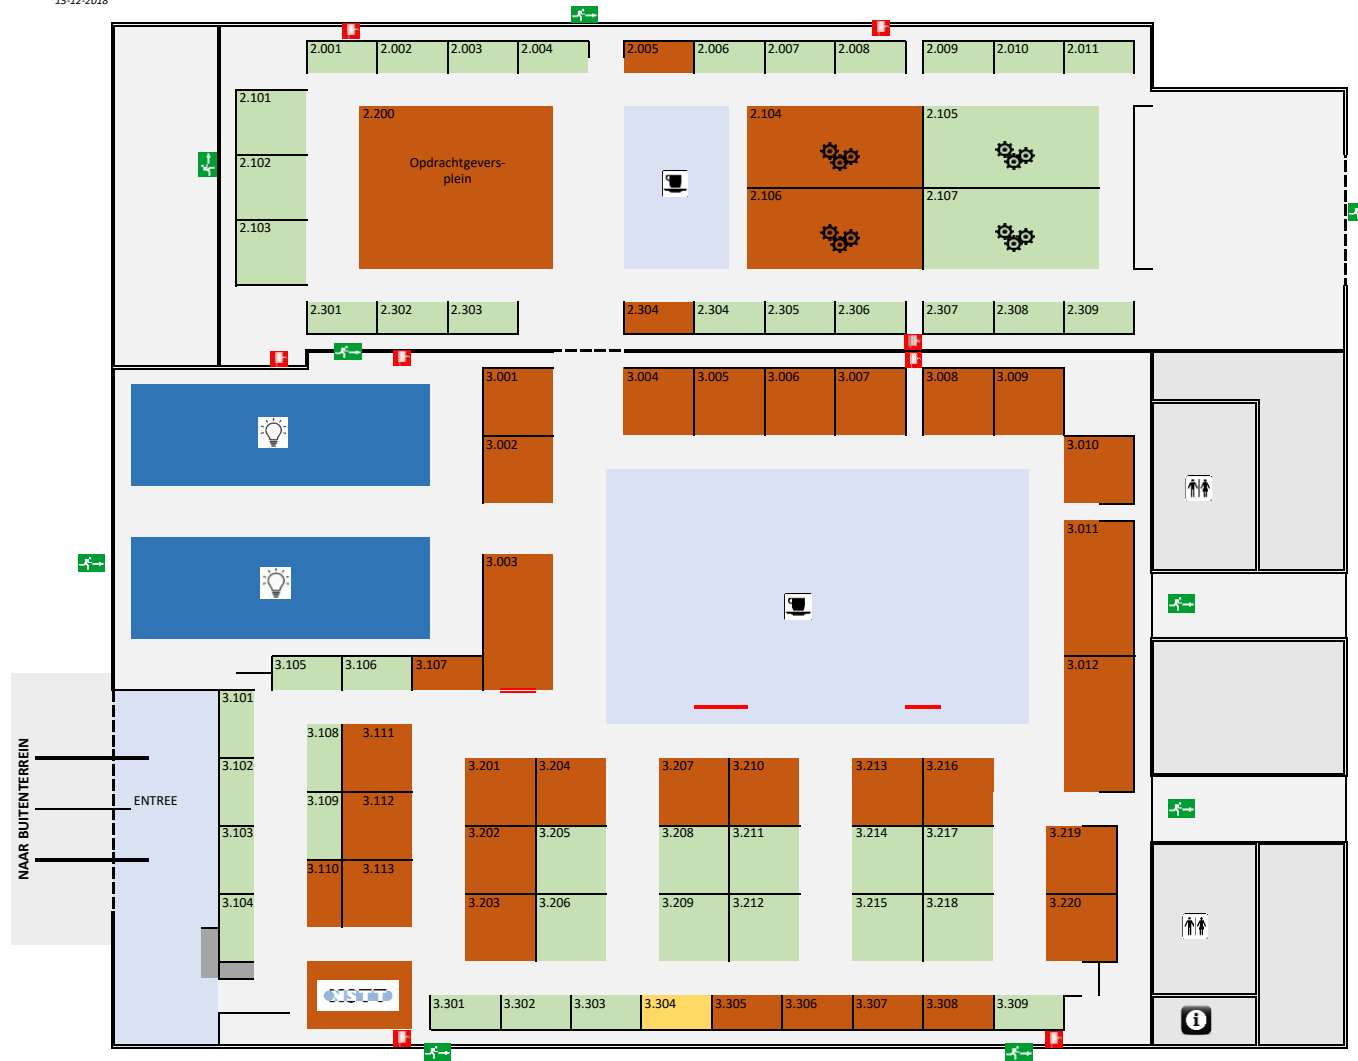

Plattegrond NSTT No-Dig Event 2019

13-12-2018

Exposanten

- 2.001
- 2.002
- 2.003
- 2.004
- 2.005 Smet Group
- 2.006
- 2.007
- 2.008
- 2.009
- 2.010
- 2.011
- 2.101
- 2.102
- 2.103
- 2.104 GMB
- 2.105
- 2.106 IBAK Helmut Hunger GmbH & Co.
- 2.107
- 2.200
- 2.301
- 2.302
- 2.303 Royal HaskoningDHV
- 2.304
- 2.305
- 2.306
- 2.307
- 2.308
- 2.309
- 3.001 Kouwenberg Infra
- 3.002 LBN Betonproducten
- 3.003 Vermeer
- 3.004 Van Voskuilen
- 3.005 Aarslief Renovatietechnieken
- 3.006 Cebo Holland
- 3.007 Visser & Smit Hanab
- 3.008 SAERTEX Multicon GmbH
- 3.009 Amiblu Netherlands
- 3.010 Amiblu Netherlands
- 3.011 De Jongh Pipesystems
- 3.012 Oxford Plastic Systems
- 3.101
- 3.102
- 3.103
- 3.104
- 3.105
- 3.106 Sweco
- 3.107
- 3.108
- 3.109
- 3.110 Herrenknecht
- 3.111 Strukton Infratechnieken
- 3.112 Saint-Gobain PAM Nederland
- 3.113 RKT International
- 3.201 LQ Kunststoffen
- 3.202 Gebr. Van Leeuwen
- 3.203 Conval Nederland BV
- 3.204 Sitetec
- 3.205
- 3.206 A. Hak Drillcon
- 3.207
- 3.208
- 3.209
- 3.210 Kragten
- 3.211
- 3.212
- 3.213 Normag
- 3.214
- 3.215
- 3.216 Insituform
- 3.217
- 3.218
- 3.219 Flua Leidingrenovatie
- 3.220 Flua Leidingrenovatie
- 3.301
- 3.302
- 3.303
- 3.304 Optie
- 3.305 Terra Carta
- 3.306 Holland Drilling
- 3.307 Geodirect
- 3.308 Kumpen
- 3.309

Beschikbaarheid:	Standtype:	Afmetingen:
 Beschikbaar	 Standaard standbouw	<i>Standaard standbouw</i> 8m2: 2m * 4 m
 In optie	⚙️ Demonstratiestand	16m2: 4m * 4m 32m2: 8m * 4m
 Definitief gereserveerd	📖 Kennisprogramma	<i>Demonstratiestand</i> 50m2: 5m * 10 m
	☕ Ontmoetingsplein	

Aan deze plattegrond kunnen geen rechten worden ontleend.
(c) NSTT, 2018